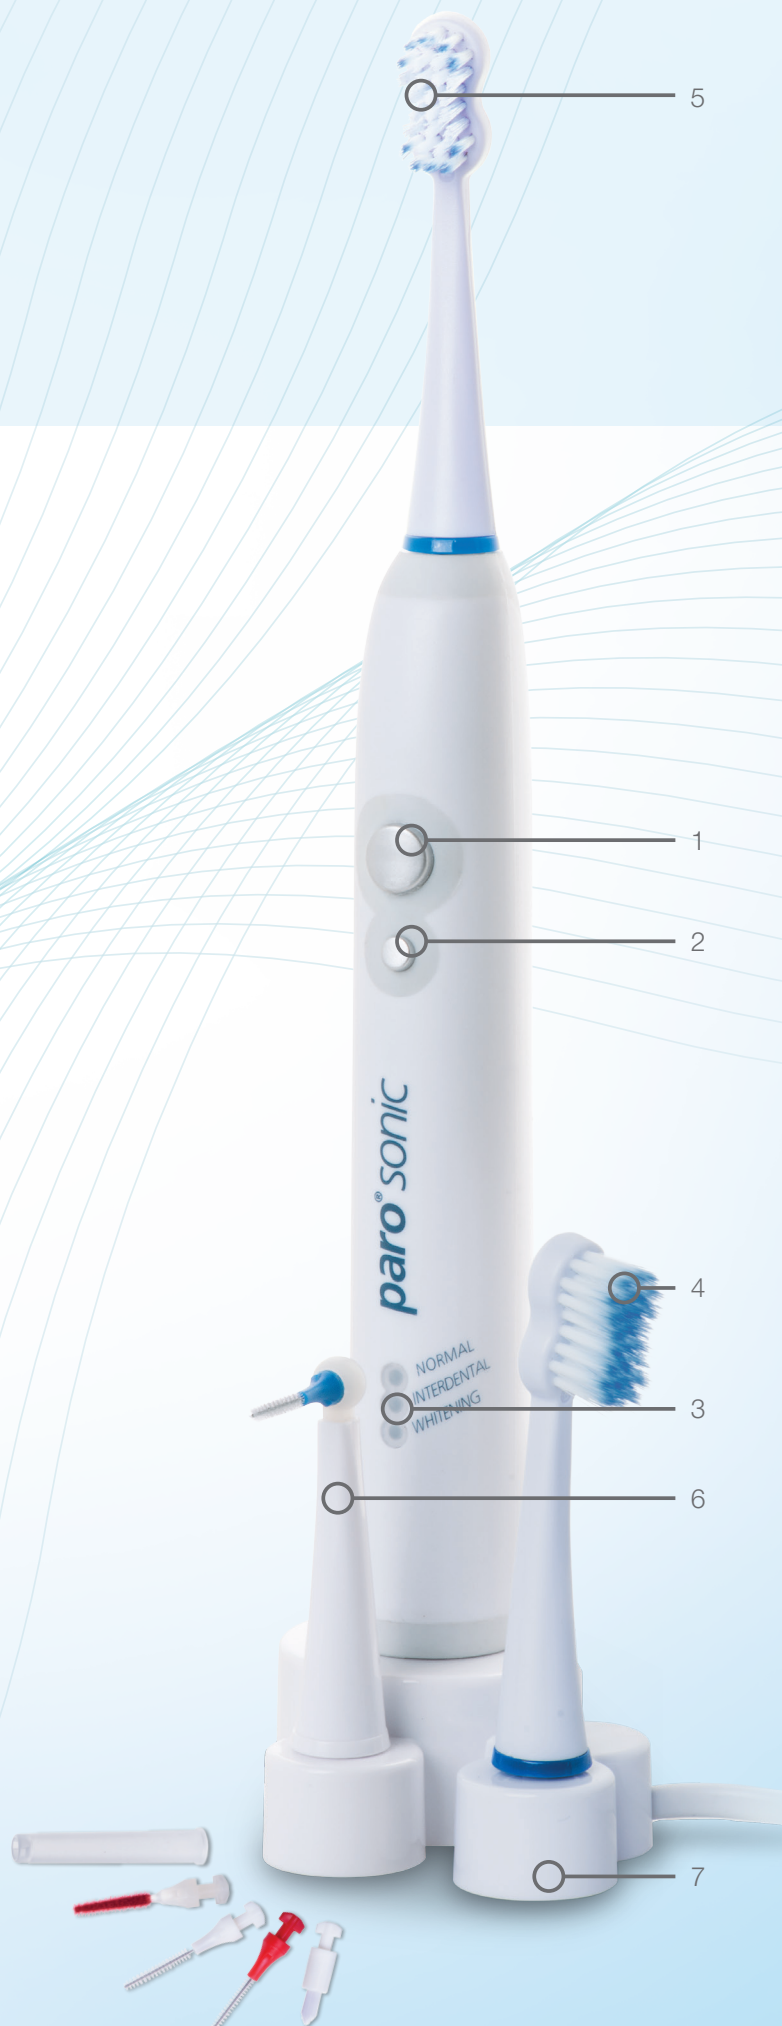

Квадрантный таймер
и таймер очищения

Электронное блокирование
при путешествиях

Описание

- 1.) Кнопка Включить/выключить
- 2.) Функция выбора режима – 3 режима очистки и блокирование при путешествиях
- 3.) Индикатор режима очистки и заряда аккумулятора
- 4.) **paro[®] sensi-clean** – бережно очищает и защищает чувствительные десна и оголенные шейки зубов
- 5.) **paro[®] deep-clean-whitening** – обеспечивает глубокое очищение, устраняет окрашивание зубов
- 6.) **paro[®] interdental set** – индивидуальные, сменные межзубные щетки, которые идеально подходят для очистки межзубных промежутков, брекетов и имплантатов
- 7.) Зарядная станция с 3-мя держателями для насадок

В комплекте

- 1x **paro[®] sonic** зубная щетка
- 1x **paro[®] sensi-clean** щетки-насадки
- 1x **paro[®] deep-clean-whitening** щетки-насадки
- 1x **paro[®] interdental** держатель для межзубных щеток
- 5x **paro[®] isola F** межзубные щетки
- 1x Зарядная станция с 3-мя держателями для насадок
- 1x Инструкция по эксплуатации

paro® sensi-clean

Сменная щетка **paro® sensi-clean** содержит щетинки исключительно конической формы, которые очищают мягко и нежно и таким образом идеально подходят при повышенной чувствительности и оголенных шейках зубов.