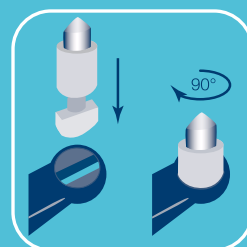

#1046, красные  
тонкие, Ø 3/7 мм

#1044, желтые  
xx-тонкие, Ø 2.5 мм

#1047, фиолетовые  
крупные, Ø 8 мм

#1013, монопучковые  
щетки, мягкие

*paro<sup>®</sup>* HYDRODYNAMIC  
SENSITIVE TECHNOLOGY

*paro<sup>®</sup>* HYDRODYNAMIC SENSITIVE TECHNOLOGY – это оптимально сбалансированная технология щетинок и частот движения зубной щетки *paro<sup>®</sup>sonic*. Благодаря такому сочетанию создается гидродинамический эффект, несмотря на очень мягкие и конические щетинки, и деликатно удаляется налет в ротовой полости.