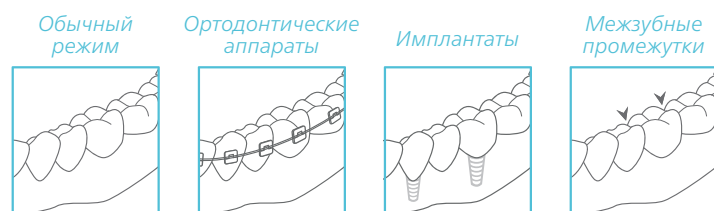

paro®sonic

TOTAL SONIC CARE SYSTEM | paro® HYDRODYNAMIC SENSITIVE TECHNOLOGY

paro®sonic, гидродинамическая звуковая зубная щетка, совершающая до 40'000 чистящих движений в минуту, бережно и эффективно нейтрализует и удаляет налет в ротовой полости благодаря технологии paro® HYDRODYNAMIC SENSITIVE.

Для соответствия индивидуальным потребностям и требованиям пользователей предусмотрены две различные щетки-насадки. Насадка paro®sonic soft-clean для нежной очистки оголенных шеек зубов и чувствительных десен, и насадка paro®sonic duo-clean для более интенсивной очистки на глубоком уровне.

Благодаря встроенной функции очистки межзубных промежутков, paro® успешно сочетает бережную очистку зубов и уход за межзубными промежутками, в системе paro® TOTAL SONIC CARE.

Насадка paro®sonic interdental может использоваться с межзубными и монопучковыми щетками paro®isola F. Таким образом, paro®sonic также рекомендуется для очистки участков, куда не достает зубная щетка, например, углублений, межзубных промежутков, имплантов, а также брекетов. Деликатные вибрации режима «INTERDENTAL» усиливают очищающий эффект.

Для замены щетки Вам понадобится только новая межзубная щетка, а не новая насадка целиком.

Очищение межзубных промежутков выполняется в режиме «INTERDENTAL», который был специально разработан для этой цели.

3 режима очистки с функцией памяти

SENSITIVE

40'000 чистящих движений в минуту / таймер на 2 минуты

INTENSIVE

35'000 чистящих движений в минуту / таймер на 3 минуты

INTERDENTAL

нежная вибрация для очистки межзубных промежутков

Квадрантный таймер
и таймер очистки

Блокировка при
путешествиях